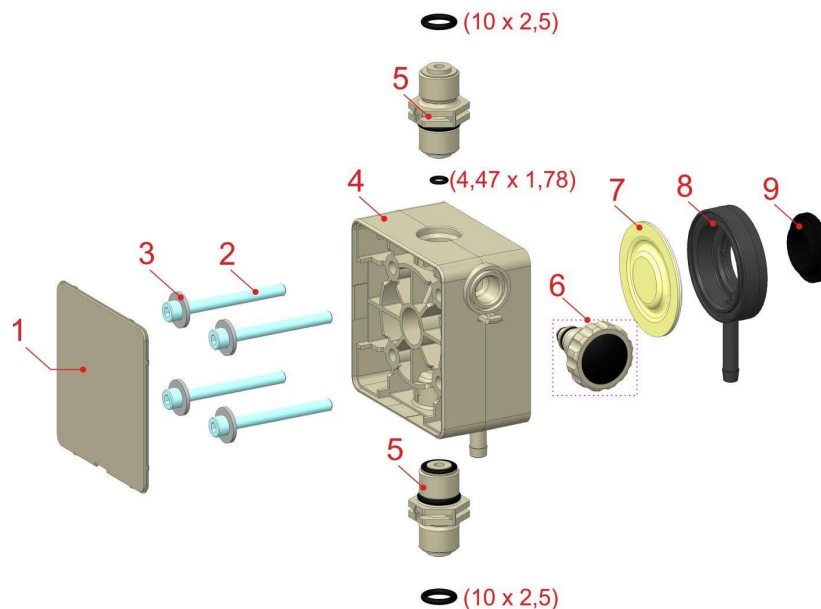

Membránová dávkovací čerpadla EcoPro / EcoAdd Náhradní díly, hlavy čerpadel

6.4.2 Hlava čerpadla 11 l/h

Poz.	Označení	Objednací číslo
1	Krycí deska, PP, šedá	35200180
	Krycí deska, PVDF, přírodní	35200181
2	Šroub s vnitřním šestihranem, M 5x50, DIN 912, V2A (4 x)	413031127
3	Podložka, 5,3 x 15 1,6, DIN 9021, V2A (4 x)	413501720
4	Hlava čerpadla, 11 l/h, PP	35200112
	Hlava čerpadla, 11 l/h, PVDF	35200113
5	Sací/výtlačný ventil, PFC-000 G3/8-G3/8-99 (2 x)	252010
	Sací/výtlačný ventil, PEC-000 G3/8-G3/8-99 (2 x)	252011
	Sací/výtlačný ventil, DFC-000 G3/8-G3/8-99 (2 x)	252012
	Sací/výtlačný ventil, DEC-000 G3/8-G3/8-99 (2 x)	252013
6	Odvzdušňovací šroub, PP/FKM	252035
	Odvzdušňovací šroub, PP/EPDM	252034
	Odvzdušňovací šroub, PVDF/FKM	252037
	Odvzdušňovací šroub, PVDF/EPDM	252036
7	Membrána	35200114
8	Mezideska	35200115
9	Ochranná membrána	35200137