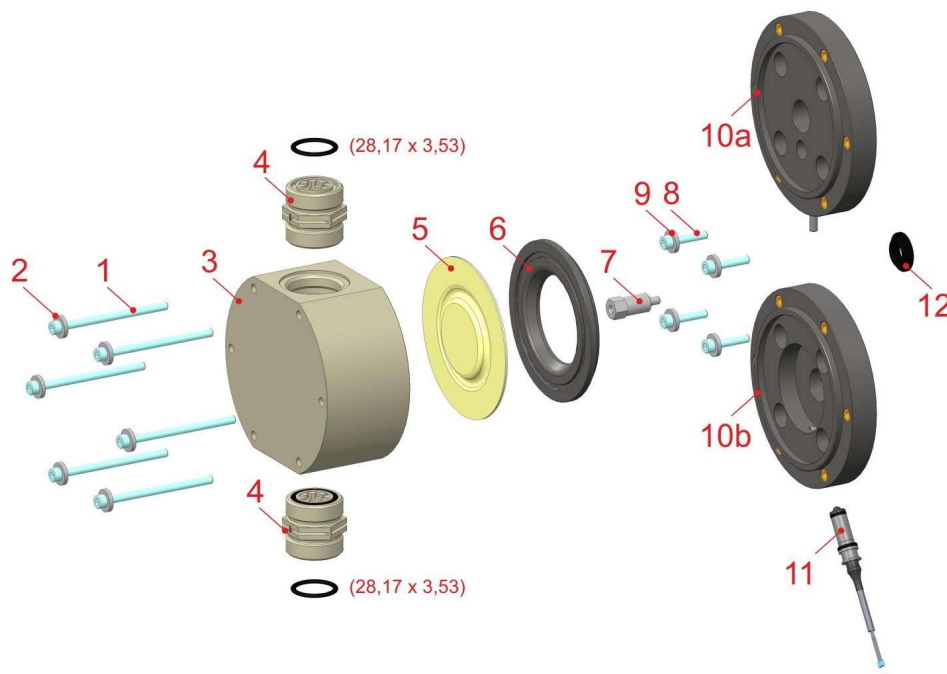

Membránová dávkovací čerpadla EcoPro / EcoAdd Náhradní díly, hlavy čerpadel

6.4.4 Hlava čerpadla 120 l/h

Poz.	Označení		Objednací číslo
1	Šroub s vnitřním šestihranem, M 6 x 90, DIN 912, V2A	(4 x)	413031148
2	Podložka, 17 x 6,4 x 3 DIN 7349 V2A	(4 x)	413501304
3	Hlava čerpadla, 120 l/h, PP		35200142
	Hlava čerpadla, 120 l/h, PVDF		35200143
4	Sací/výtlačný ventil, PFC-000 G11/4-G11/4-99	(2 x)	249075
	Sací/výtlačný ventil, PEC-000 G11/4-G11/4-99	(2 x)	249055
	Sací/výtlačný ventil, DFC-000 G11/4-G11/4-99	(2 x)	252028
	Sací/výtlačný ventil, DEC-000 G11/4-G11/4-99	(2 x)	252029
5	Membrána		35200144
6	Mezideska		35200147
7	Prodloužení membrány, 120 l/h		35200148
8	Šroub s vnitřním šestihranem, M 6 x 30, DIN 912, V2A	(4 x)	413031140
9	Podložka, 17 x 6,4 x 3 DIN 7349 V2A	(4 x)	413501304
10a	Deska adaptéru		35200145
10b	Deska adaptéru se senzorem příjmu		35200146
11	Snímač poškození membrány, kompletní		252081
12	Ochranná membrána		35200137